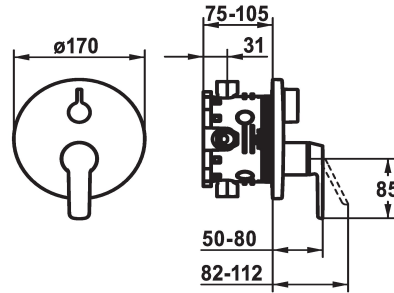

KWC MONTA

Set de finition - Baignoire

Modell-Linie: MONTA | 20.414.500.000

Douches | Robinetteries de baignoire

KWC-No.

124534
chromeline, Set de finition

124535
chromeline, Set de finition, avec équipement de sûreté DIN EN 1717

- * Kit de finition avec unité fonctionnelle
- * Sortie au-dessus et en dessous
- * Poignée rotative pour inversion
- * KWC cartouche M 35 H
- avec technique à disques céramique
- réglage de débit et de température continu
- * Livraison:

Unité de base

FM-Set

Kit de finition, avec DIN EN 1717

- Mitigeur, levier, calotte, douille, plaque murale, porte-rosace, inverseur
- Set de fixation du cache sans vis
- * À commander séparément:
- Unité de base KWC BLUEBOX®
- ½", sans fermeture, 39.999.900.931
- ¾" (½"), avec fermeture, 39.999.910.931

Données techniques

Débit
Diamètre
Commande
Code couleur
Type d'installation
Type de robinet
Groupe de bruit pour la robinetterie
Unité de base
Label énergétique
Matière
teamNumber
sanitasTroeschNumber

19 l/min (3 bar)
D170
commande frontale
chromeline
Montage mural
Hebelmischer
I
FM-Set
C
Laiton
725396.502
6113 117.502