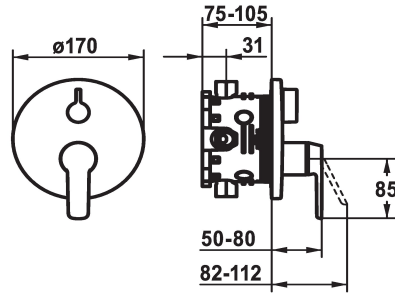

### KWC-No.

**124534**  
chromeline, Trim kit

**124535**  
chromeline, Trim kit, with vacuum breaker

### Unidad de empotrar

FM-Set

Embellecedor, con DIN EN 1717

- \* Embellecedor con unidad funcional
- \* Salida para bañera y ducha
- \* Mando giratorio para la inversión
- \* KWC cartucho M 35 H
- con tecnología de discos cerámicos
- caudal y temperatura regulables
- \* Volumen de entrega:

- Unidad mezcladora, mando, casquillo, florón, fijación florón, inversor
- Fijación sin tornillos
- \* Pedir por separado:
- Unidad empotrable KWC BLUEBOX®
- ½", sin prebloqueo, 39.999.900.931
- ¾" (½"), con prebloqueo, 39.999.910.931

### Datos técnicos

Caudal
Diámetro
Operación
Código de color
Tipo de instalación
Tipo de grifo
Grupo de ruido
Unidad de empotrar
Etiqueta energética
Material

19 l/min (3 bar)
D170
accionamiento frontal
chromeline
Montaje a pared
Hebelmischer
I
FM-Set
C
Latón