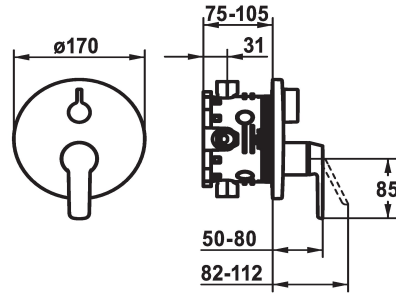

KWC MONTA Fertigmontageset - Wanne

Modell-Linie: MONTA | 20.414.500.000
Duscharmaturen | Wannenmischer

KWC-Nr.

124534
chromeline, Fertigmontageset

124535
chromeline, Fertigmontageset, mit Sicherungseinrichtung DIN EN 1717

Unterputz

FM-Set

FM-Set, mit SI DIN EN 1717

- * Fertigmontageset mit Funktionseinheit
- * Abgang oben und unten
- * Drehgriff zur Umstellung
- * KWC Steuerpatrone M 35 H
- mit Keramikscheibentechnik
- Auslaufmenge und Temperatur stufenlos einstellbar
- * Lieferumfang:

- Mischereinheit, Hebel, Kappe, Hülse, Abdeckplatte, Rosettenträger, Umstellung
- Schraubenlose Befestigung der Abdeckplatte
- * Separat bestellen:
- Unterputz-Einheit KWC BLUEBOX® 1/2", ohne Vorabsperung, 39.999.900.931
- 3/4" (1/2"), mit Vorabsperung, 39.999.910.931

Technische Daten

Durchflussmenge
Durchmesser
Bedienung
Farbcode
Installationsart
Armaturtyp
Armaturengeräuschgruppe
Unterputz
Energie Etikette
Material

19 l/min (3 bar)
D170
frontbedient
chromeline
Wandmontage
Hebelmischer
I
FM-Set
C
Messing