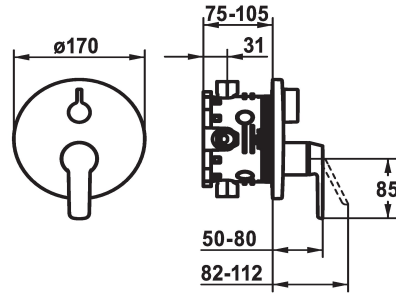

KWC MONTA Fertigmontageset - Wanne

Modell-Linie: MONTA | 20.414.500.000
Duscharmaturen | Wannenmischer

KWC-Nr.

124534
chromeline, Fertigmontageset

124535
chromeline, Fertigmontageset, mit Sicherungseinrichtung DIN EN 1717

- * Fertigmontageset mit Funktionseinheit
- * Abgang oben und unten
- * Drehgriff zur Umstellung
- * KWC Steuerpatrone M 35 H
- mit Keramikscheibentechnik
- Auslaufmenge und Temperatur stufenlos einstellbar
- * Lieferumfang:

Unterputz

FM-Set

FM-Set, mit SI DIN EN 1717

- Mischereinheit, Hebel, Kappe, Hülse, Abdeckplatte, Rosettenträger, Umstellung
- Schraubenlose Befestigung der Abdeckplatte
- * Separat bestellen:
- Unterputz-Einheit KWC BLUEBOX®
- ½", ohne Vorabsperung, 39.999.900.931
- ¾" (½"), mit Vorabsperung, 39.999.910.931

Technische Daten

Durchflussmenge

19 l/min (3 bar)

Durchmesser

D170

Bedienung

frontbedient

Farbcode