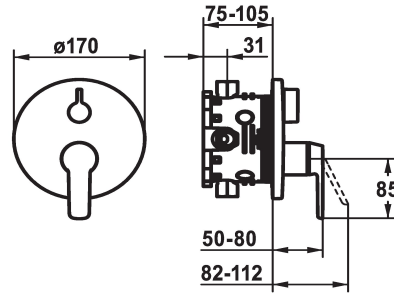

KWC MONTA Fertigmontageset - Wanne

Modell-Linie: MONTA | 20.414.500.000
Duscharmaturen | Wannenmischer

KWC-Nr.

124534
chromeline, Fertigmontageset

124535
chromeline, Fertigmontageset, mit Sicherungseinrichtung DIN EN 1717

Unterputz

FM-Set

FM-Set, mit SI DIN EN 1717

- * Fertigmontageset mit Funktionseinheit
- * Abgang oben und unten
- * Drehgriff zur Umstellung
- * KWC Steuerpatrone M 35 H
- mit Keramikscheibentechnik
- Auslaufmenge und Temperatur stufenlos einstellbar
- * Lieferumfang:

- Mischereinheit, Hebel, Kappe, Hülse, Abdeckplatte, Rosettenträger, Umstellung
- Schraubenlose Befestigung der Abdeckplatte
- * Separat bestellen:
- Unterputz-Einheit KWC BLUEBOX®
- ½", ohne Vorabsperung, 39.999.900.931
- ¾" (½"), mit Vorabsperung, 39.999.910.931

Technische Daten

Durchflussmenge
Durchmesser
Bedienung
Farbcode
Installationsart
Armaturtyp
Armaturengeräuschgruppe
Unterputz
Energie Etikette
Material

19 l/min (3 bar)
D170
frontbedient
chromeline
Wandmontage
Hebelmischer
I
FM-Set
C
Messing