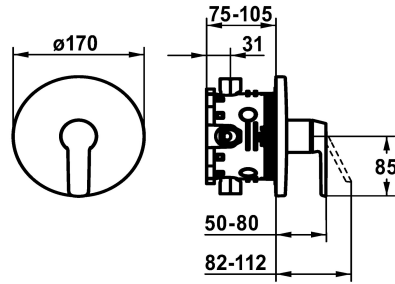

### KWC-No.

**124533**

chromeline, kit de finition

- \* Kit de finition avec unité fonctionnelle
- \* Sortie au-dessus ou en dessous
- \* KWC cartouche M 35 H
- avec technique à disques céramique
- réglage de débit et de température continu
- \* Livraison:

- Mitigeur, levier, calotte, douille, plaque murale, porte-rosace
- Set de fixation du cache sans vis
- \* À commander séparément:
- Unité de base KWC BLUEBOX®
- 1/2", sans fermeture, 39.999.900.931
- 3/4" (1/2"), avec fermeture, 39.999.910.931

### Données techniques

Débit
Diamètre
Commande
Code couleur
Type d'installation
Type de robinet
Groupe de bruit pour la robinetterie
Unité de base
Label énergétique
Matière

19 l/min (3 bar)
D170
commande frontale
chromeline
Montage mural
Hebelmischer
I
FM-Set
C
Laiton