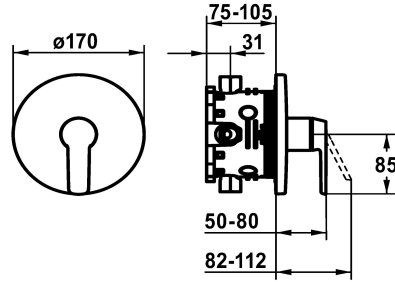

KWC MONTA

Fertigmontageset - Dusche

Modell-Linie: MONTA | 21.414.500.000
Duscharmaturen | Konventionelle Dusche

KWC-Nr.

124533

chromeline, Fertigmontageset

- * Fertigmontageset mit Funktionseinheit
- * Abgang oben oder unten
- * KWC Steuerpatrone M 35 H
- mit Keramikscheibentechnik
- Auslaufmenge und Temperatur stufenlos einstellbar
- * Lieferumfang:
- Mischereinheit, Hebel, Kappe, Hülse, Abdeckplatte,

- Rosententräger
- Schraubenlose Befestigung der Abdeckplatte
- * Separat bestellen:
- Unterputz-Einheit KWC BLUEBOX®
- ½", ohne Vorabsperung, 39.999.900.931
- ¾" (½"), mit Vorabsperung, 39.999.910.931

Technische Daten

Durchflussmenge
Durchmesser
Bedienung
Farbcode
Installationsart
Armaturtyp
Armaturengeräuschgruppe
Unterputz
Energie Etikette
Material

19 l/min (3 bar)
D170
frontbedient
chromeline
Wandmontage
Hebelmischer
I
FM-Set
C
Messing