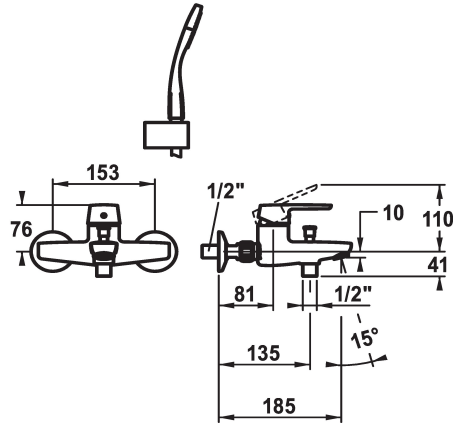

### KWC-No.

**124532**  
chromeline, A 185, met doucheset

**124529**  
chromeline, A 185, zonder doucheset

**124530**  
chromeline, A 185, zonder raccords en doucheset

- \* Eengreepsmengkraan
- \* Omzetting met automatische reset
- \* Beveiligd tegen terugstroming
- \* Vaste uitloop
- Neoperl® Perlator®
- \* KWC patroon M 35 H
- met keramische-schijventechniek

- debiet en temperatuur traploos instelbaar
- \* Wandaansluitingen 1/2" x 3/4", afsluitbaar L 40
- \* Levering:
- Handdouche KWC FIT-S 26.000.113.000
- Handdouchehouder 26.000.622.000
- Doucheslang 1600 mm, kunststof 26.001.003.000

### Technical Data

A_Spout_Spray
Vaatdouche uitloop: doorstroomhoeveelheid
Uitloop
doucheset
Handling
Kleurcode
Installation_type
Faucet_typ
Hoogteafmeting
G_Acoustic group
Vaatdouche uitloop: geluidsklasse
Projection_A
EnergyLabelCH
Connection measure
Afmetingen wateruitlaat
Materiaal

20 l/min (3 bar)
12.2 l/min (3bar)
vast
mit_Brause,_Schlauch,_Halter
bovenbediening
chromeline
Wandmontage
Hebelmischer
76
ll
l
A185
D Mono batterij 1,5V
153
10
Messing