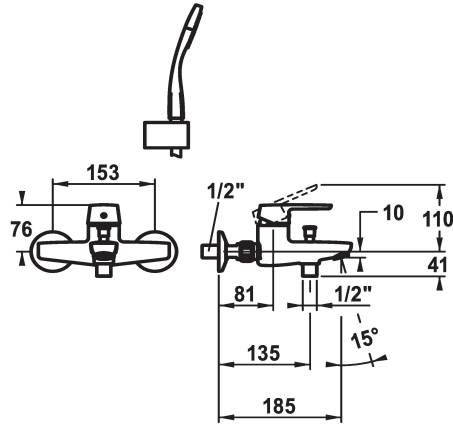

KWC MONTA Eengreepsmengkraan

Modell-Linie: MONTA | 20.412.013.000
Douches | Badkranen

KWC-No.

124532

124529

124530

- Eengreepsmengkraan
- Omzetting met automatische reset
- Beveiligd tegen terugstroming
- Vaste uitloop
- Neoperl® Perlator®
- KWC patroon M 35 H
- met keramische-schijventechniek

- debiet en temperatuur traploos instelbaar
- Wandaansluitingen 1/2" x 3/4", afsluitbaar L 40
- Levering:
- Handdouche KWC FIT-S 26.000.113.000
- Handdouchehouder 26.000.622.000
- Doucheslang 1600 mm, kunststof 26.001.003.000

Technical Data

Doorstroomhoeveelheid

20 l/min (3 bar)

Vaatdouche uitloop: doorstroomhoeveelheid

12.2 l/min (3bar)

uitloop

vast

doucheset

mit_Brause,_Schlauch,_Halter

Bediening

bovenbediening

Kleurcode

chromeline

Type installatie

Wandmontage

Kraan type

Hebelmischer

Hoogteafmeting

76

geluidsklasse

II

Vaatdouche uitloop: geluidsklasse

I

Projectie A

A185

Energielabel

D Mono batterij 1,5V

Connection measure

153

Afmetingen wateruitlaat

10

Materiaal

Messing

Reserve onderdelen