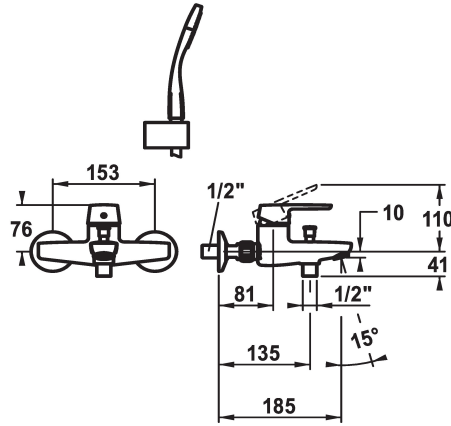

KWC MONTA

Miscelatore a leva - Vasca

Modell-Linie: MONTA | 20.412.013.000

Rubinerterie per doccia | Rubinerterie per vasca da bagno

KWC-No.

124532

chromeline, AD 153, A 185, con doccia, flessibile e supporto

124529

chromeline, AD 153, A 185, senza doccia, flessibile e supporto

124530

chromeline, AD 153, A 185, senza raccordi, senza doccia, flessibile e supporto

- * Miscelatore a leva
- * Commutazione con riposizionamento automatico
- * Con sicurezza antiriflusso
- * Bocca fissa
- Neoperl® Perlator®
- * KWC cartuccia M 35 H
- con tecnica a dischi in ceramica

- regolazione continua della portata e della temperatura
- * Raccordi a parete 1/2" x 3/4", serrabili L 40
- * Incluso nella fornitura:
 - Doccetta KWC FIT-S 26.000.113.000
 - Supporto doccia 26.000.622.000
 - Tubo flessibile per doccia 1600 mm, plastica 26.001.003.000

KWC MONTA

Miscelatore a leva - Vasca

Modell-Linie: MONTA | 20.412.013.000

Rubinerie per doccia | Rubinerie per vasca da bagno

Cartuccia M 35 H

538327

Z.537.582
