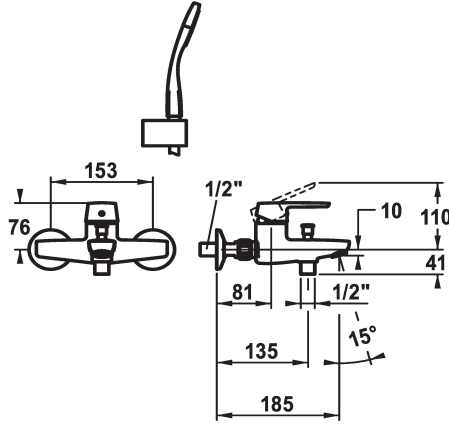

KWC MONTA Mitigeur à levier - Baignoire

Modell-Linie: MONTA | 20.412.013.000
Douches | Robinetteries de baignoire

KWC-No.

124532
chromeline, AD 153, A 185, avec douchette, flexible et support

124529
chromeline, AD 153, A 185, sans douchette, flexible et support

124530
chromeline, AD 153, A 185, sans raccords, sans douchette, flexible et support

- * Mitigeur à levier
- * Inverseur automatique
- * Anti-refoulement intégré
- * Bec fixe
- Neoperl® Perlator®
- * KWC cartouche M 35 H
- avec technique à disques céramique

- réglage de débit et de température continu
- * Raccords avec pointeaux d'arrêt 1/2" x 3/4" L 40
- * Livraison:
 - Douche KWC FIT-S 26.000.113.000
 - Support de douchette 26.000.622.000
 - Flexible de douchette 1600 mm, en plastique 26.001.003.000

Données techniques

Débit
Sortie de douchette: Débit
goulot
garniture de douche
Commande
Code couleur
Type d'installation
Type de robinet
Dimension de la hauteur
Groupe de bruit pour la robinetterie
Sortie de douchette: Groupe de bruit pour la robinetterie
Projection A
Label énergétique
Connexion mesure
Dimension de la sortie d'eau
Matière