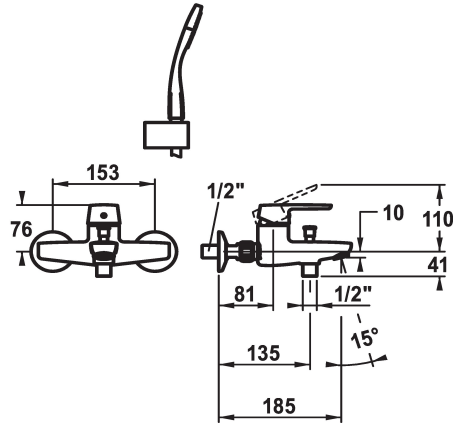

### KWC-Nr.

**124532**  
chromeline, AD 153, A 185, mit Brause, Schlauch und Halter

**124529**  
chromeline, AD 153, A 185, ohne Brause, Schlauch und Halter

**124530**  
chromeline, AD 153, A 185, ohne Wandanschlüsse, ohne Brause, Schlauch und Halter

- \* Hebelmischer
- \* Umstellung mit automatischer Rückstellung
- \* Eigensicher gegen Rückfließen
- \* Auslauf fest
- Neoperl® Perlator®
- \* KWC Steuerpatrone M 35 H
- mit Keramikscheibentechnik

- Auslaufmenge und Temperatur stufenlos einstellbar
- \* Wandanschlüsse 1/2" x 3/4", absperrbar L 40
- \* Lieferumfang:
- Handbrause KWC FIT-S 26.000.113.000
- Brausenhalter 26.000.622.000
- Brausenschlauch 1600 mm, Kunststoff 26.001.003.000

### Technische Daten

Auslaufmenge	20 l/min (3 bar)
Brausenabgang: Auslaufmenge	12.2 l/min (3bar)
Auslauf	fest
Brausegarnitur	mit Brause, Schlauch, Halter
Bedienung	topbedient
Farbcode	chromeline
Installationsart	Wandmontage
Armaturtyp	Hebelmischer
Mass Höhe	76
Armaturengeräuschgruppe	II
Brausenabgang: Armaturengeräuschgruppe	I
Ausladung A	A 185
Energie Etikette	D Mono Batterie 1,5 V
Anschluss Mass	153
Mass-Wasseraustritt	10
Material	Messing

Auslaufmenge	20 l/min (3 bar)
Brausenabgang: Auslaufmenge	12.2 l/min (3bar)
Auslauf	fest
Brausegarnitur	mit Brause, Schlauch, Halter
Bedienung	topbedient
Farbcode	chromeline
Installationsart	Wandmontage
Armaturtyp	Hebelmischer
Mass Höhe	76
Armaturengeräuschgruppe	II
Brausenabgang: Armaturengeräuschgruppe	I
Ausladung A	A 185
Energie Etikette	D Mono Batterie 1,5 V
Anschluss Mass	153
Mass-Wasseraustritt	10
Material	Messing