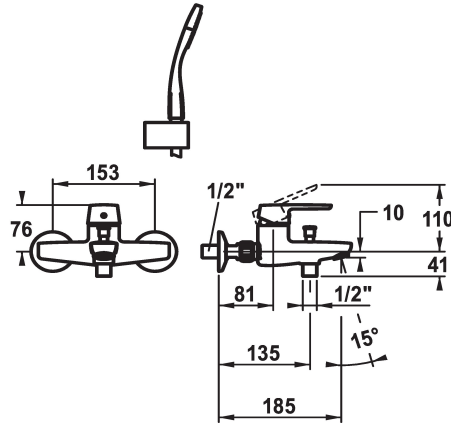

KWC MONTA Hebelmischer - Wanne

Modell-Linie: MONTA | 20.412.013.000
Duscharmaturen | Wannenmischer

KWC-Nr.

124532
chromeline, AD 153, A 185, mit Brause, Schlauch und Halter

124529
chromeline, AD 153, A 185, ohne Brause, Schlauch und Halter

124530
chromeline, AD 153, A 185, ohne Wandanschlüsse, ohne Brause, Schlauch und Halter

- * Hebelmischer
- * Umstellung mit automatischer Rückstellung
- * Eigensicher gegen Rückfließen
- * Auslauf fest
- Neoperl® Perlator®
- * KWC Steuerpatrone M 35 H
- mit Keramikscheibentechnik

- Auslaufmenge und Temperatur stufenlos einstellbar
- * Wandanschlüsse 1/2" x 3/4", absperrbar L 40
- * Lieferumfang:
 - Handbrause KWC FIT-S 26.000.113.000
 - Brausenhalter 26.000.622.000
 - Brausenschlauch 1600 mm, Kunststoff 26.001.003.000

Technische Daten

Auslaufmenge	20 l/min (3 bar)
Brausenabgang: Auslaufmenge	12.2 l/min (3bar)
Auslauf	fest
Brausegarnitur	mit Brause, Schlauch, Halter
Bedienung	topbedient
Farbcode	chromeline
Installationsart	Wandmontage
Armaturtyp	Hebelmischer
Mass Höhe	76
Armaturengeräuschgruppe	II
Brausenabgang: Armaturengeräuschgruppe	I
Ausladung A	A 185
Energie Etikette	D Mono Batterie 1,5 V
Anschluss Mass	153
Mass-Wasseraustritt	10
Material	Messing
teamNumber	725393.502