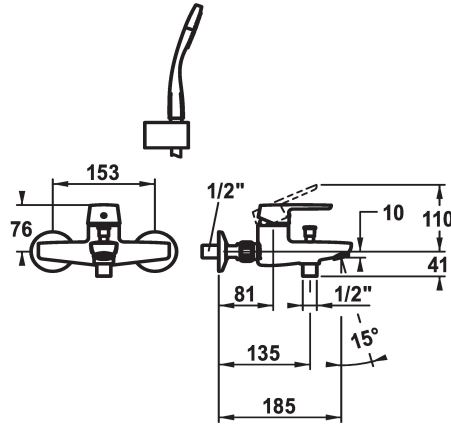

KWC MONTA Hebelmischer - Wanne

Modell-Linie: MONTA | 20.412.013.000
Duscharmaturen | Wannenmischer

KWC-Nr.

124532
chromeline, AD 153, A 185, mit Brause, Schlauch und Halter

124529
chromeline, AD 153, A 185, ohne Brause, Schlauch und Halter

124530
chromeline, AD 153, A 185, ohne Wandanschlüsse, ohne Brause, Schlauch und Halter

- * Hebelmischer
- * Umstellung mit automatischer Rückstellung
- * Eigensicher gegen Rückfließen
- * Auslauf fest
- Neoperl® Perlator®
- * KWC Steuerpatrone M 35 H
- mit Keramikscheibentechnik

- Auslaufmenge und Temperatur stufenlos einstellbar
- * Wandanschlüsse 1/2" x 3/4", absperrbar L 40
- * Lieferumfang:
 - Handbrause KWC FIT-S 26.000.113.000
 - Brausenhalter 26.000.622.000
 - Brausenschlauch 1600 mm, Kunststoff 26.001.003.000

20 l/min (3 bar)
12.2 l/min (3bar)
fest
mit Brause, Schlauch, Halter
topbedient
chromeline
Wandmontage
Hebelmischer
76
II
I
A 185
D Mono Batterie 1,5 V
153
10
Messing

Ersatzteile

KWC MONTA Hebelmischer - Wanne