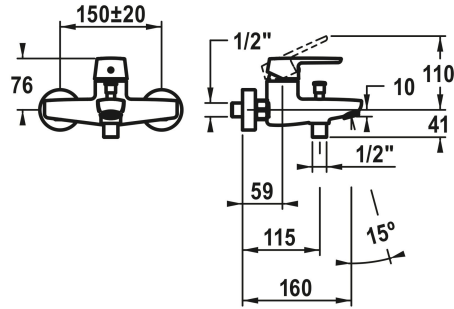

## KWC MONTA Eengreepsmengkraan - bad

Modell-Linie: MONTA | 20.412.333.000  
Douches | Badkranen

### KWC-No.

**124531**  
chromeline, AD 150±20, A 160, zonder douche, slang en houder

- \* Eengreepsmengkraan
- \* Omzetting met automatische reset
- \* Beveiligd tegen terugstroming
- \* Vaste uitloop
- Neoperl® Perlator®

- \* KWC patroon M 35 H
- met keramische-schijventechniek
- debiet en temperatuur traploos instelbaar
- \* Wandaansluitingen 1/2" x 3/4", niet afsluitbaar excentrisch 10 mm

### Technical Data

A_Spout_Spray	20 l/min (3 bar)
Vaatdouche uitloop: doorstroomhoeveelheid	16 l/min (3 bar)
Uitloop	FEST
doucheset	OHNE_BRAUSE,_SCHLAUCH,_HALTER
Handling	TOPBEDIENT
Kleurcode	chromeline
Installation_type	WANDMONTAGE
Faucet_typ	HEBELMISCHER
Hoogteafmeting	76
G_Acoustic_group	II
Vaatdouche uitloop: geluidsklasse	II
Projection_A	A160
Connection measure	150+/-20
Afmetingen wateruitlaat	10
Materiaal	Messing