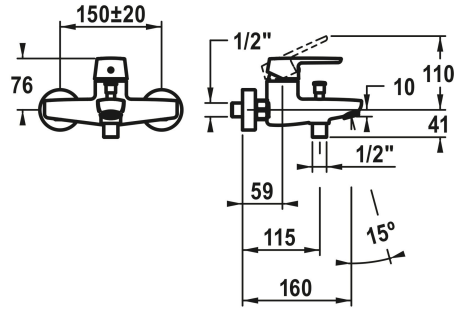

KWC MONTA

Eengreepsmengkraan - bad

Modell-Linie: MONTA | 20.412.333.000

Douches | Badkranen

KWC-No.

124531

chromeline, AD 150±20, A 160, zonder douche, slang en houder

- * Eengreepsmengkraan
- * Omzetting met automatische reset
- * Beveiligd tegen terugstroming
- * Vaste uitloop
- Neoperl® Perlator®

- * KWC patroon M 35 H
- met keramische-schijventechniek
- debiet en temperatuur traploos instelbaar
- * Wandaansluitingen 1/2" x 3/4", niet afsluitbaar excentrisch 10 mm

Technical Data

Doorstroomhoeveelheid	20 l/min (3 bar)
Vaatdouche uitloop: doorstroomhoeveelheid	16 l/min (3 bar)
Uitloop	FEST
doucheset	OHNE_BRAUSE,_SCHLAUCH,_HALTER
Bediening	TOPBEDIENT
Kleurcode	chromeline
Type installatie	WANDMONTAGE
Kraan type	HEBELMISCHER
Hoogteafmeting	76
geluidsklasse	II
Vaatdouche uitloop: geluidsklasse	II
Projectie A	A160
Connection measure	150+/-20
Afmetingen wateruitlaat	10
Materiaal	Messing

Reserve onderdelen

KWC MONTA Eengreepsmengkraan - bad

Modell-Linie: MONTA | 20.412.333.000
Douches | Badkranen

Patroon

538327
Z.537.582
