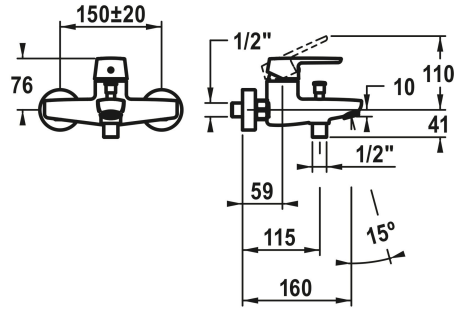

KWC MONTA

Miscelatore a leva - vasca

Modell-Linie: MONTA | 20.412.333.000

Rubinerterie per doccia | Rubinerterie per vasca da bagno

KWC-No.

124531

chromeline, AD 150±20, A 160, senza doccetta, flessibile e supporto

- * Miscelatore a leva
- * Commutazione con riposizionamento automatico
- * Con sicurezza antiriflusso
- * Bocca fissa
- Neoperl® Perlator®

- * KWC cartuccia M 35 H
- con tecnica a dischi in ceramica
- regolazione continua della portata e della temperatura
- * Raccordi a parete 1/2" x 3/4", non serrabili eccentrico 10 mm

Dati tecnici

Portata	20 l/min (3 bar)
Uscita doccia: Portata	16 l/min (3 bar)
bocca	FEST
set doccia	OHNE_BRAUSE,_SCHLAUCH,_HALTER
Operazione	TOPBEDIENT
Codice colore	chromeline
Tipo di installazione	WANDMONTAGE
Tipo di rubinetto	HEBELMISCHER
Dimensioni in altezza	76
Classe di rumorosità	II
Uscita doccia: Classe di rumorosità	II
Proiezione A	A160
Connection measure	150+/-20
Dimensioni uscita acqua	10
Materiale	Ottone

Pezzi di ricambio

KWC MONTA

Miscelatore a leva - vasca

Modell-Linie: MONTA | 20.412.333.000

Rubinetterie per doccia | Rubinetterie per vasca da bagno

Cartuccia

538327

Z.537.582
