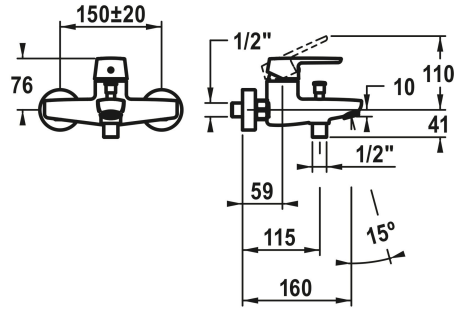

KWC MONTA

Mitigeur à levier - baignoire

Modell-Linie: MONTA | 20.412.333.000

Douches | Robinetteries de baignoire

KWC-No.

124531

chromeline, AD 150±20, A 160, sans douchette, flexible et support

- * Mitigeur à levier
- * Inverseur automatique
- * Anti-refoulement intégré
- * Bec fixe
- Neoperl® Perlator®

- * KWC cartouche M 35 H
- avec technique à disques céramique
- réglage de débit et de température continu
- * Raccords sans pointeaux d'arrêt 1/2" x 3/4" excentrique 10 mm

Données techniques

Débit	20 l/min (3 bar)
Sortie de douchette: Débit	16 l/min (3 bar)
goulot	FEST
garniture de douche	OHNE_BRAUSE,_SCHLAUCH,_HALTER
Commande	TOPBEDIENT
Code couleur	chromeline
Type d'installation	WANDMONTAGE
Type de robinet	HEBELMISCHER
Dimension de la hauteur	76
Groupe de bruit pour la robinetterie	II
Sortie de douchette: Groupe de bruit pour la robinetterie	II
Projection A	A160
Connexion mesure	150+/-20
Dimension de la sortie d'eau	10
Matière	Laiton

Pièces de rechange

KWC MONTA Mitigeur à levier - baignoire

Modell-Linie: MONTA | 20.412.333.000
Douches | Robinetteries de baignoire

Cartouche

538327
Z.537.582
