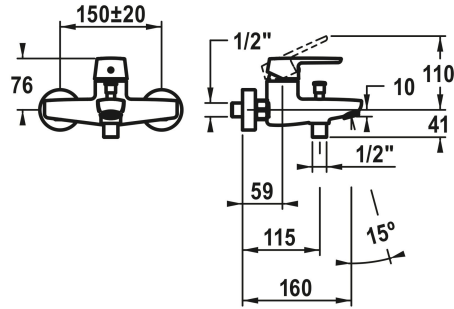

KWC MONTA Hebelmischer - Wanne

Modell-Linie: MONTA | 20.412.333.000
Duscharmaturen | Wannenmischer

KWC-Nr.

124531
chromeline, AD 150±20, A 160, ohne Brause, Schlauch und Halter

- * Hebelmischer
- * Umstellung mit automatischer Rückstellung
- * Eigensicher gegen Rückfließen
- * Auslauf fest
- Neoperl® Perlator®

- * KWC Steuerpatrone M 35 H
- mit Keramikscheibentechnik
- Auslaufmenge und Temperatur stufenlos einstellbar
- * Wandanschlüsse 1/2" x 3/4", nicht absperrbar exzentrisch 10 mm

Technische Daten

Auslaufmenge	20 l/min (3 bar)
Brauseabgang: Auslaufmenge	16 l/min (3 bar)
Auslauf	fest
Brausegarnitur	ohne Brause, Schlauch, Halter
Bedienung	topbedient
Farbcode	chromeline
Installationsart	Wandmontage
Armatortyp	Hebelmischer
Mass Höhe	76
Armaturengeräuschgruppe	II
Brauseabgang: Armaturengeräuschgruppe	II
Ausladung A	A 160
Anschluss Mass	150+/-20
Mass-Wasseraustritt	10
Material	Messing

Ersatzteile

KWC MONTA Hebelmischer - Wanne

Modell-Linie: MONTA | 20.412.333.000
Duscharmaturen | Wannenmischer

Steuerpatrone

538327
Z.537.582
