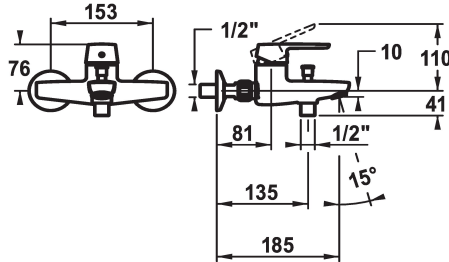

KWC MONTA

Miscelatore a leva - Vasca

Modell-Linie: MONTA | 20.412.313.000

Rubinetterie per doccia | Rubinetterie per vasca da bagno

KWC-No.

124532

chromeline, AD 153, A 185, con doccia, flessibile e supporto

124529

chromeline, AD 153, A 185, senza doccia, flessibile e supporto

124530

chromeline, AD 153, A 185, senza raccordi, senza doccia, flessibile e supporto

- * Miscelatore a leva
- * Commutazione con riposizionamento automatico
- * Con sicurezza antiriflusso
- * Bocca fissa
- Neoperl® Perlator®

- * KWC cartuccia M 35 H
- con tecnica a dischi in ceramica
- regolazione continua della portata e della temperatura
- * Raccordi a parete 1/2" x 3/4", serrabili L 40

Dati tecnici

Portata	20l/min (3 bar)
Uscita doccia: Portata	16 l/min (3bar)
bocca	Fissato
set doccia	senza doccia, tubo e supporto
Operazione	azionamento superiore
Codice colore	chromeline
Tipo di installazione	Installazione a parete
Tipo di rubinetto	Hebelmischer
Dimensioni in altezza	76
Classe di rumorosità	II
Uscita doccia: Classe di rumorosità	II
Proiezione A	A185
Etichetta energetica	C
Connection measure	153
Dimensioni uscita acqua	10
Materiale	Ottone
teamNumber	725394.502
sanitasTroeschNumber	6113 101.502

Pezzi di ricambio

KWC MONTA

Miscelatore a leva - Vasca

Modell-Linie: MONTA | 20.412.313.000

Rubinerie per doccia | Rubinerie per vasca da bagno

Cartuccia M 35 H

538327

Z.537.582
