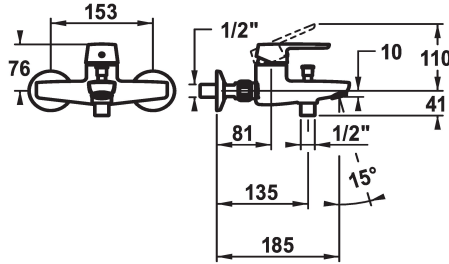

## KWC MONTA Mitigeur à levier - Baignoire

Modell-Linie: MONTA | 20.412.313.000  
Douches | Robinetteries de baignoire

### KWC-No.

**124532**  
chromeline, AD 153, A 185, avec douchette, flexible et support

**124529**  
chromeline, AD 153, A 185, sans douchette, flexible et support

**124530**  
chromeline, AD 153, A 185, sans raccords, sans douchette, flexible et support

\* Mitigeur à levier  
\* Inverseur automatique  
\* Anti-refoulement intégré  
\* Bec fixe  
- Neoperl® Perlator®

\* KWC cartouche M 35 H  
- avec technique à disques céramique  
- réglage de débit et de température continu  
\* Raccords avec pointeaux d'arrêt 1/2" x 3/4" L 40

### Données techniques

Débit	20l/min (3 bar)
Sortie de douchette: Débit	16 l/min (3bar)
goulot	Fixe
garniture de douche	sans douchette, flexible et support
Commande	commande par le haut
Code couleur	chromeline
Type d'installation	Montage mural
Type de robinet	Hebelmischer
Dimension de la hauteur	76
Groupe de bruit pour la robinetterie	II
Sortie de douchette: Groupe de bruit pour la robinetterie	II
Projection A	A185
Label énergétique	C
Connexion mesure	153
Dimension de la sortie d'eau	10
Matière	Laiton