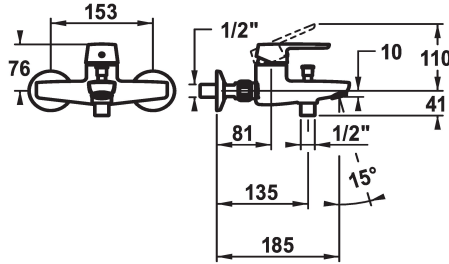

## KWC MONTA Hebelmischer - Wanne

Modell-Linie: MONTA | 20.412.313.000  
Duscharmaturen | Wannenmischer

### KWC-Nr.

**124532**  
chromeline, AD 153, A 185, mit Brause, Schlauch und Halter

**124529**  
chromeline, AD 153, A 185, ohne Brause, Schlauch und Halter

**124530**  
chromeline, AD 153, A 185, ohne Wandanschlüsse, ohne Brause, Schlauch und Halter

- \* Hebelmischer
- \* Umstellung mit automatischer Rückstellung
- \* Eigensicher gegen Rückfließen
- \* Auslauf fest
- Neoperl® Perlator®

- \* KWC Steuerpatrone M 35 H
- mit Keramikscheibentechnik
- Auslaufmenge und Temperatur stufenlos einstellbar
- \* Wandanschlüsse 1/2" x 3/4", absperrbar L 40

### Technische Daten

Auslaufmenge	20l/min (3 bar)
Brausenabgang: Auslaufmenge	16 l/min (3bar)
Auslauf	fest
Brausegarnitur	ohne Brause, Schlauch, Halter
Bedienung	topbedient
Farbcode	chromeline
Installationsart	Wandmontage
Armaturtyp	Hebelmischer
Mass Höhe	76
Armaturengeräuschgruppe	II
Brausenabgang: Armaturengeräuschgruppe	II
Ausladung A	A 185
Energie Etikette	C
Anschluss Mass	153
Mass-Wasseraustritt	10
Material	Messing