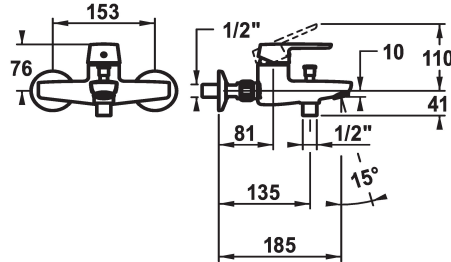

KWC MONTA Hebelmischer - Wanne

Modell-Linie: MONTA | 20.412.313.000
Duscharmaturen | Wannenmischer

KWC-Nr.

124532
chromeline, AD 153, A 185, mit Brause, Schlauch und Halter

124529
chromeline, AD 153, A 185, ohne Brause, Schlauch und Halter

124530
chromeline, AD 153, A 185, ohne Wandanschlüsse, ohne Brause, Schlauch und Halter

- * Hebelmischer
- * Umstellung mit automatischer Rückstellung
- * Eigensicher gegen Rückfließen
- * Auslauf fest
- Neoperl® Perlator®

- * KWC Steuerpatrone M 35 H
- mit Keramikscheibentechnik
- Auslaufmenge und Temperatur stufenlos einstellbar
- * Wandanschlüsse 1/2" x 3/4", absperrbar L 40

Technische Daten

Auslaufmenge	20l/min (3 bar)
Brausenabgang: Auslaufmenge	16 l/min (3bar)
Auslauf	fest
Brausegarnitur	ohne Brause, Schlauch, Halter
Bedienung	topbedient
Farbcode	chromeline
Installationsart	Wandmontage
Armaturtyp	Hebelmischer
Mass Höhe	76
Armaturengeräuschgruppe	II
Brausenabgang: Armaturengeräuschgruppe	II
Ausladung A	A 185
Energie Etikette	C
Anschluss Mass	153
Mass-Wasseraustritt	10
Material	Messing
teamNumber	725394.502
sanitas TroeschNumber	6113 101.502

Ersatzteile

KWC MONTA Hebelmischer - Wanne

Modell-Linie: MONTA | 20.412.313.000
Duscharmaturen | Wannenmischer

Steuerpatrone M 35 H

538327
Z.537.582
