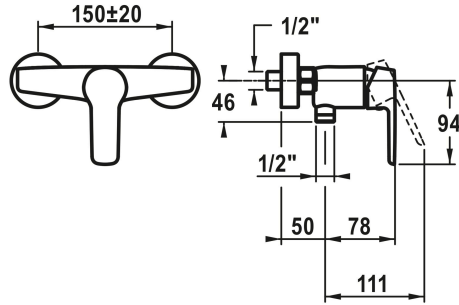

### KWC-No.

**124527**  
chromeline, AD 150±20, zonder douche en slang

- \* Eengreepsmengkraan
- \* Beveiligd tegen terugstroming
- \* KWC patroon M 35 H

- met keramische-schijfentechniek
- debiet en temperatuur traploos instelbaar
- \* Wandaansluitingen 1/2" x 3/4", niet afsluitbaar excentrisch 10 mm

### Technical Data

Vaatdouche uitloop: doorstroomhoeveelheid

16 l/min (3 bar)

doucheset

OHNE\_BRAUSE,\_SCHLAUCH

Handling

FRONTBEDIENT

Kleurcode

chromeline

Installation\_type

WANDMONTAGE

Faucet\_typ

HEBELMISCHER

Hoogteafmeting

63

Vaatdouche uitloop: geluidsklasse

II

Connection measure

150+/-20

Materiaal

Messing