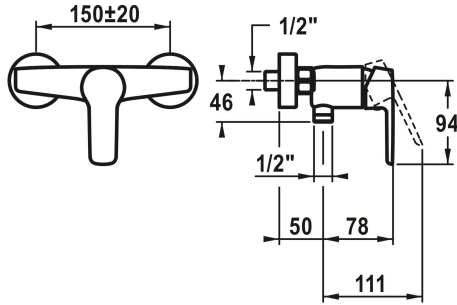

KWC MONTA Eengreepsmengkraan - douche

Modell-Linie: MONTA | 21.412.330.000
Douches | Handdouches

KWC-No.

124527
chromeline, AD 150±20, zonder douche en slang

- * Eengreepsmengkraan
- * Beveiligd tegen terugstroming
- * KWC patroon M 35 H

- met keramische-schijfentechniek
- debiet en temperatuur traploos instelbaar
- * Wandaansluitingen 1/2" x 3/4", niet afsluitbaar excentrisch 10 mm

Technical Data

Vaatdouche uitloop: doorstroomhoeveelheid

16 l/min (3 bar)

doucheset

OHNE_BRAUSE,_SCHLAUCH

Bediening

FRONTBEDIENT

Kleurcode

chromeline

Type installatie

WANDMONTAGE

Kraan type

HEBELMISCHER

Hoogteafmeting

63

Vaatdouche uitloop: geluidsklasse

II

Connection measure