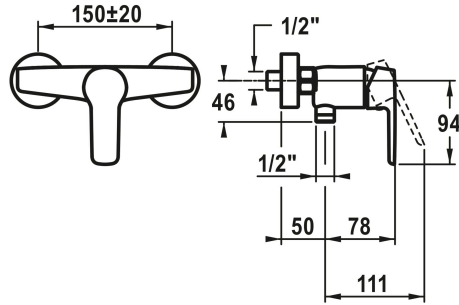

## KWC MONTA

Miscelatore a leva - doccia

Modell-Linie: MONTA | 21.412.330.000

Rubinetterie per doccia | Rubinetterie monocomando per doccia

### KWC-No.

**124527**

chromeline, AD 150±20, senza doccetta e flessibile

- \* Miscelatore a leva
- \* Con sicurezza antiriflusso
- \* KWC cartuccia M 35 H

- con tecnica a dischi in ceramica
- regolazione continua della portata e della temperatura
- \* Raccordi a parete 1/2" x 3/4", non serrabili eccentrico 10 mm

### Dati tecnici

Uscita doccia: Portata	16 l/min (3 bar)
set doccia	OHNE_BRAUSE,_SCHLAUCH
Operazione	FRONTBEDIENT
Codice colore	chromeline
Tipo di installazione	WANDMONTAGE
Tipo di rubinetto	HEBELMISCHER
Dimensioni in altezza	63
Uscita doccia: Classe di rumorosità	II
Connection measure	150+/-20
Materiale	Ottone

### Cartuccia

**538327**

**KWC** MONTA

Miscelatore a leva - doccia

**Modell-Linie: MONTA | 21.412.330.000**

Rubinetterie per doccia | Rubinetterie monocomando per doccia

Z.537.582

---