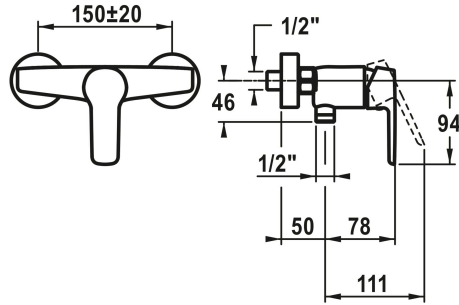

## KWC MONTA

Mitigeur à levier - douche

Modell-Linie: MONTA | 21.412.330.000

Douches | Douches manuelles

### KWC-No.

**124527**

chromeline, AD 150±20, sans douchette et flexible

- \* Mitigeur à levier
- \* Anti-refoulement intégré
- \* KWC cartouche M 35 H

- avec technique à disques céramique
- réglage de débit et de température continu
- \* Raccords sans pointeaux d'arrêt 1/2" x 3/4" excentrique 10 mm

### Données techniques

Sortie de douchette: Débit
garniture de douche
Commande
Code couleur
Type d'installation
Type de robinet
Dimension de la hauteur
Sortie de douchette: Groupe de bruit pour la robinetterie
Connexion mesure
Matière

16 l/min (3 bar)
OHNE_BRAUSE,_SCHLAUCH
FRONTBEDIENT
chromeline
WANDMONTAGE
HEBELMISCHER
63
II
150+/-20
Laiton