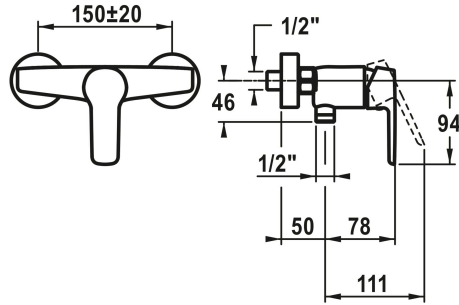

KWC MONTA

Mitigeur à levier - douche

Modell-Linie: MONTA | 21.412.330.000

Douches | Douches manuelles

KWC-No.

124527

chromeline, AD 150±20, sans douchette et flexible

- * Mitigeur à levier
- * Anti-refoulement intégré
- * KWC cartouche M 35 H

- avec technique à disques céramique
- réglage de débit et de température continu
- * Raccords sans pointeaux d'arrêt 1/2" x 3/4" excentrique 10 mm

Données techniques

Sortie de douchette: Débit
garniture de douche
Commande
Code couleur
Type d'installation
Type de robinet
Dimension de la hauteur
Sortie de douchette: Groupe de bruit pour la robinetterie
Connexion mesure
Matière

16 l/min (3 bar)
OHNE_BRAUSE,_SCHLAUCH
FRONTBEDIENT
chromeline
WANDMONTAGE
HEBELMISCHER
63
II
150+/-20
Laiton

Pièces de rechange

Cartouche

538327

KWC MONTA
Mitigeur à levier - douche

Modell-Linie: MONTA | 21.412.330.000
Douches | Douches manuelles