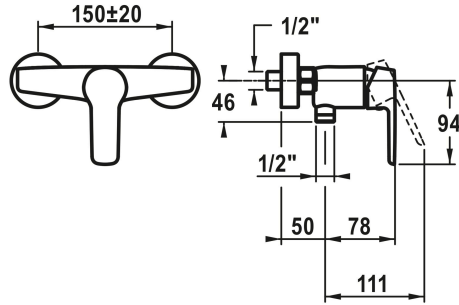

## KWC MONTA Hebelmischer - Dusche

Modell-Linie: MONTA | 21.412.330.000  
Duscharmaturen | Konventionelle Dusche

### KWC-Nr.

**124527**  
chromeline, AD 150±20, ohne Brause und Schlauch

- \* Hebelmischer
- \* Eigensicher gegen Rückfließen
- \* KWC Steuerpatrone M 35 H

- mit Keramikscheibentechnik
- Auslaufmenge und Temperatur stufenlos einstellbar
- \* Wandanschlüsse 1/2" x 3/4", nicht absperierbar exzentrisch 10 mm

### Technische Daten

Brauseabgang: Auslaufmenge	16 l/min (3 bar)
Brausegarnitur	ohne Brause, Schlauch
Bedienung	frontbedient
Farbcode	chromeline
Installationsart	Wandmontage
Armaturtyp	Hebelmischer
Mass Höhe	63
Brauseabgang: Armaturengeräuschgruppe	II
Anschluss Mass	150+/-20
Material	Messing

### Steuerpatrone

**538327**

**KWC** MONTA  
Hebelmischer - Dusche

**Modell-Linie: MONTA | 21.412.330.000**  
Duscharmaturen | Konventionelle Dusche

Z.537.582

---