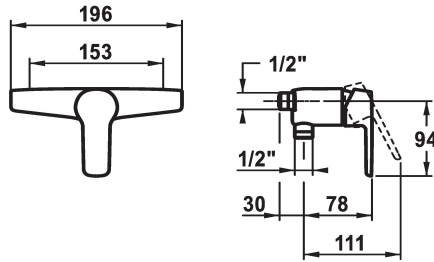

KWC MONTA Eengreepsmengkraan

Modell-Linie: MONTA | 21.412.010.0000G
Douches | Handdouches

KWC-No.

124528

124525

124526

- * Eengreepsmengkraan
- * Beveiligd tegen terugstroming
- * KWC patroon M 35 H

- met keramische-schijventechniek
- debiet en temperatuur traploos instelbaar

Technical Data

Vaatdouche uitloop: doorstroomhoeveelheid

16 l/min (3bar)

Connection

ohne_Raccords

doucheset

zonder douche en slang

Handling

frontaal bediend

Kleurcode

chromeline

Installation_type

Wandmontage

Faucet_typ

Hebelmischer

Hoogteafmeting