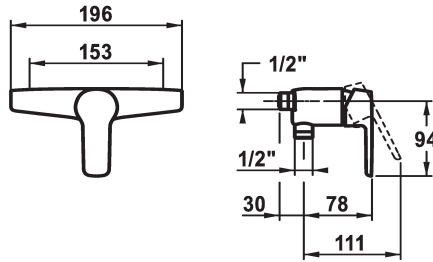

KWC MONTA Eengreepsmengkraan

Modell-Linie: MONTA | 21.412.010.0000G
Douches | Handdouches

KWC-No.

124528

124525

124526

- * Eengreepsmengkraan
- * Beveiligd tegen terugstroming
- * KWC patroon M 35 H

- met keramische-schijventechniek
- debiet en temperatuur traploos instelbaar

Technical Data

Vaatdouche uitloop: doorstroomhoeveelheid

16 l/min (3bar)

schroefverbindingen

ohne_Raccords

doucheset

zonder douche en slang

Bediening

frontaal bediend

Kleurcode

chromeline

Type installatie

Wandmontage

Kraan type

Hebelmischer

Hoogteafmeting