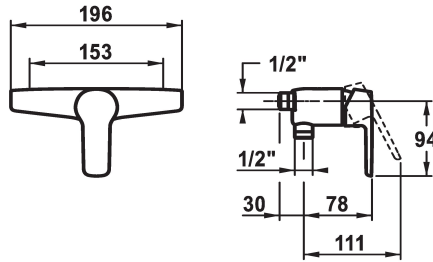

KWC MONTA

Miscelatore a leva - Doccia

Modell-Linie: MONTA | 21.412.010.0000G

Rubinetterie per doccia | Rubinetterie monocomando per doccia

KWC-No.

124528

chromeline, AD 153, con doccia e flessibile

124525

chromeline, AD 153, senza doccia e flessibile

124526

chromeline, AD 153, senza raccordi, senza doccia e flessibile

* Miscelatore a leva

* Con sicurezza antiriflusso

* KWC cartuccia M 35 H

- con tecnica a dischi in ceramica

- regolazione continua della portata e della temperatura

Dati tecnici

Uscita doccia: Portata

16 l/min (3bar)

Raccordo

senza raccordi

set doccia

senza doccia, tubo

Dimensioni in altezza

63

Uscita doccia: Classe di rumorosità

II

Etichetta energetica

C

Connection measure

153