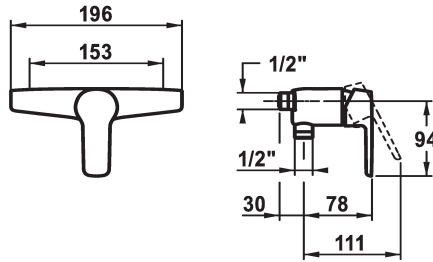

KWC MONTA Mitigeur à levier - Douche

Modell-Linie: MONTA | 21.412.010.0000G
Douches | Douches manuelles

KWC-No.

124528
chromeline, AD 153, avec douchette et flexible

124525
chromeline, AD 153, sans douchette et flexible

124526
chromeline, AD 153, sans raccords, sans douchette et flexible

* Mitigeur à levier
* Anti-refoulement intégré
* KWC cartouche M 35 H

- avec technique à disques céramique
- réglage de débit et de température continu

Données techniques

Sortie de douchette: Débit
Raccord
garniture de douche
Commande
Code couleur
Type d'installation
Type de robinet
Dimension de la hauteur
Sortie de douchette: Groupe de bruit pour la robinetterie
Label énergétique
Connexion mesure
Matière

16 l/min (3bar)
sans raccordements
sans douchette, flexible
commande frontale
chromeline
Montage mural
Hebelmischer
63
II
C
153
Laiton

Pièces de rechange

KWC MONTA

Mitigeur à levier - Douche

Modell-Linie: MONTA | 21.412.010.0000G
Douches | Douches manuelles