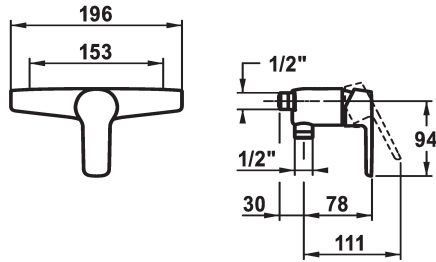

KWC MONTA Mitigeur à levier - Douche

Modell-Linie: MONTA | 21.412.010.0000G
Douches | Douches manuelles

KWC-No.

124528
chromeline, AD 153, avec douchette et flexible

124525
chromeline, AD 153, sans douchette et flexible

124526
chromeline, AD 153, sans raccords, sans douchette et flexible

* Mitigeur à levier
* Anti-refoulement intégré
* KWC cartouche M 35 H

- avec technique à disques céramique
- réglage de débit et de température continu

Données techniques

Sortie de douchette: Débit
Raccord
garniture de douche
Commande
Code couleur
Type d'installation
Type de robinet
Dimension de la hauteur
Sortie de douchette: Groupe de bruit pour la robinetterie
Label énergétique
Connection mesure
Matière
teamNumber
sanitasTroeschNumber

Modell-Linie: MONTA | 21.412.010.0000G
Douches | Douches manuelles

Cartouche M 35 H

538327
Z.537.582
