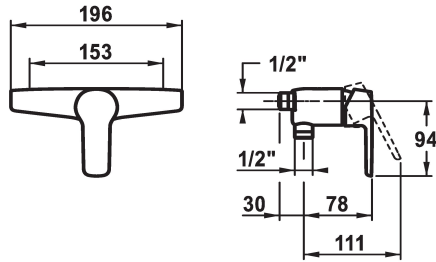

KWC MONTA Mitigeur à levier - Douche

Modell-Linie: MONTA | 21.412.010.0000G
Douches | Douches manuelles

KWC-No.

124528
chromeline, AD 153, avec douchette et flexible

124525
chromeline, AD 153, sans douchette et flexible

124526
chromeline, AD 153, sans raccords, sans douchette et flexible

* Mitigeur à levier
* Anti-refoulement intégré
* KWC cartouche M 35 H

- avec technique à disques céramique
- réglage de débit et de température continu

Données techniques

Sortie de douchette: Débit
Raccord
garniture de douche
Commande
Code couleur
Type d'installation
Type de robinet
Dimension de la hauteur
Sortie de douchette: Groupe de bruit pour la robinetterie
Label énergétique
Connexion mesure
Matière

16 l/min (3bar)
sans raccords
sans douchette, flexible
commande frontale
chromeline
Montage mural
Hebelmischer
63
II
C
153
Laiton

Pièces de rechange

KWC MONTA

Mitigeur à levier - Douche

Modell-Linie: MONTA | 21.412.010.0000G
Douches | Douches manuelles