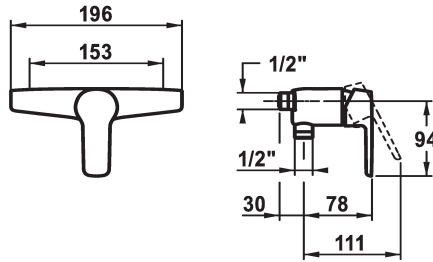

KWC MONTA Hebelmischer - Dusche

Modell-Linie: MONTA | 21.412.010.0000G
Duscharmaturen | Konventionelle Dusche

KWC-Nr.

124528
chromeline, AD 153, mit Brause und Schlauch

124525
chromeline, AD 153, ohne Brause und Schlauch

124526
chromeline, AD 153, ohne Wandanschlüsse, ohne Brause und Schlauch

* Hebelmischer
* Eigensicher gegen Rückfließen
* KWC Steuerpatrone M 35 H

- mit Keramikscheibentechnik
- Auslaufmenge und Temperatur stufenlos einstellbar

Technische Daten

Brausenabgang: Auslaufmenge

16 l/min (3bar)

Anschluss

ohne Raccords

Brausegarnitur

ohne Brause, Schlauch

Bedienung

frontbedient

Farbcode

chromeline

Installationsart

Wandmontage

Armaturtyp

Hebelmischer

Mass Höhe