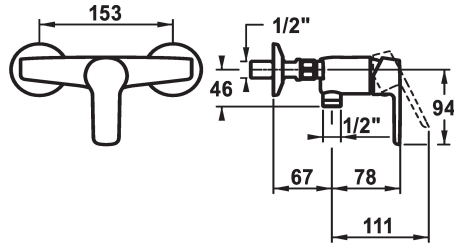

KWC MONTA Eengreepsmengkraan

Modell-Linie: MONTA | 21.412.310.000
Douches | Handdouches

KWC-No.

124528

124525

124526

- * Eengreepsmengkraan
- * Beveiligd tegen terugstroming
- * KWC patroon M 35 H

- met keramische-schijventechniek
- debiet en temperatuur traploos instelbaar
- * Wandaansluitingen 1/2" x 1/2", afsluitbaar L 40

Technical Data

Vaatdouche uitloop: doorstroomhoeveelheid

16 l/min (3bar)

doucheset

zonder douche en slang

Handling

frontaal bediend

Kleurcode

chromeline

Installation_type

Wandmontage

Faucet_typ

Hebelmischer

Hoogteafmeting

63

Vaatdouche uitloop: geluidsklasse

II

EnergyLabelCH

C

Connection measure

153

Materiaal

Messing