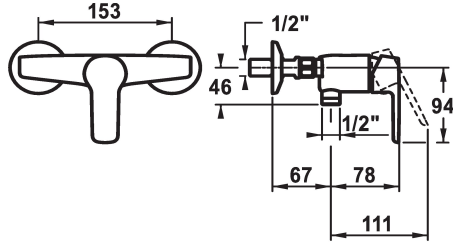

KWC MONTA Eengreepsmengkraan

Modell-Linie: MONTA | 21.412.310.000
Douches | Handdouches

KWC-No.

124528

124525

124526

- * Eengreepsmengkraan
- * Beveiligd tegen terugstroming
- * KWC patroon M 35 H

- met keramische-schijventechniek
- debiet en temperatuur traploos instelbaar
- * Wandaansluitingen 1/2" x 1/2", afsluitbaar L 40

Technical Data

Vaatdoucheset uitloop: doorstroomhoeveelheid

16 l/min (3bar)

doucheset

zonder douche en slang

Bediening

frontaal bediend

Kleurcode

chromeline

Type installatie

Wandmontage

Kraan type

Hebelmischer

Hoogteafmeting

63

Vaatdoucheset uitloop: geluidsklasse

II

Energielabel

C

Connection measure

153

Materiaal

Messing

Reserve onderdelen