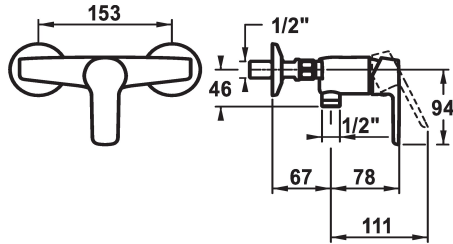

KWC MONTA

Miscelatore a leva - Doccia

Modell-Linie: MONTA | 21.412.310.000

Rubinetterie per doccia | Rubinetterie monocomando per doccia

KWC-No.

124528

chromeline, AD 153, con doccia e flessibile

124525

chromeline, AD 153, senza doccia e flessibile

124526

chromeline, AD 153, senza raccordi, senza doccia e flessibile

* Miscelatore a leva

* Con sicurezza antiriflusso

* KWC cartuccia M 35 H

- con tecnica a dischi in ceramica

- regolazione continua della portata e della temperatura

* Raccordi a parete 1/2" x 1/2", serrabili L 40

Dati tecnici

Uscita doccia: Portata

16 l/min (3bar)

set doccia

senza doccia, tubo

Operazione

Ottone

Pezzi di ricambio

KWC MONTA

Miscelatore a leva - Doccia

Modell-Linie: MONTA | 21.412.310.000

Rubinerie per doccia | Rubinerie monocomando per doccia

Cartuccia M 35 H

538327