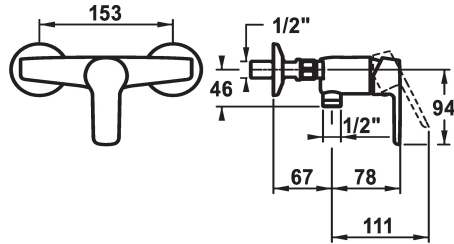

## KWC MONTA

Miscelatore a leva - Doccia

Modell-Linie: MONTA | 21.412.310.000

Rubinetterie per doccia | Rubinetterie monocomando per doccia

### KWC-No.

**124528**

chromeline, AD 153, con doccia e flessibile

**124525**

chromeline, AD 153, senza doccia e flessibile

**124526**

chromeline, AD 153, senza raccordi, senza doccia e flessibile

\* Miscelatore a leva

\* Con sicurezza antiriflusso

\* KWC cartuccia M 35 H

- con tecnica a dischi in ceramica

- regolazione continua della portata e della temperatura

\* Raccordi a parete 1/2" x 1/2", serrabilli L 40

chromeline

Tipo di installazione

Installazione a parete

Tipo di rubinetto

Hebelmischer

Dimensioni in altezza

63

Uscita doccia: Classe di rumorosità