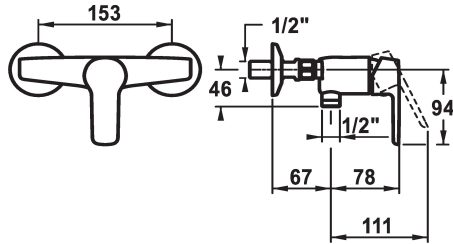

KWC MONTA Mitigeur à levier - Douche

Modell-Linie: MONTA | 21.412.310.000
Douches | Douches manuelles

KWC-No.

124528
chromeline, AD 153, avec douchette et flexible

124525
chromeline, AD 153, sans douchette et flexible

124526
chromeline, AD 153, sans raccords, sans douchette et flexible

* Mitigeur à levier
* Anti-refoulement intégré
* KWC cartouche M 35 H

- avec technique à disques céramique
- réglage de débit et de température continu
* Raccords avec pointeaux d'arrêt 1/2" x 1/2" L 40

Données techniques

Sortie de douchette: Débit
garniture de douche
Commande
Code couleur
Type d'installation
Type de robinet
Dimension de la hauteur
Sortie de douchette: Groupe de bruit pour la robinetterie
Label énergétique
Connection mesure
Matière

16 l/min (3bar)
sans douchette, flexible
commande frontale
chromeline
Montage mural
Hebelmischer
63
II
C
153
Laiton

Pièces de rechange

KWC MONTA

Mitigeur à levier - Douche

Modell-Linie: MONTA | 21.412.310.000
Douches | Douches manuelles