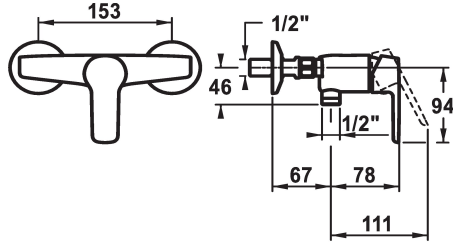

KWC MONTA Mitigeur à levier - Douche

Modell-Linie: MONTA | 21.412.310.000
Douches | Douches manuelles

KWC-No.

124528
chromeline, AD 153, avec douchette et flexible

124525
chromeline, AD 153, sans douchette et flexible

124526
chromeline, AD 153, sans raccords, sans douchette et flexible

* Mitigeur à levier
* Anti-refoulement intégré
* KWC cartouche M 35 H

- avec technique à disques céramique
- réglage de débit et de température continu
* Raccords avec pointeaux d'arrêt 1/2" x 1/2" L 40

Données techniques

Sortie de douchette: Débit
garniture de douche
Commande
Code couleur
Type d'installation
Type de robinet
Dimension de la hauteur
Sortie de douchette: Groupe de bruit pour la robinetterie
Label énergétique
Connection mesure
Matière
teamNumber
sanitasTroeschNumber