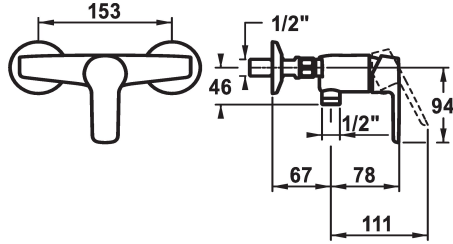

KWC MONTA Mitigeur à levier - Douche

Modell-Linie: MONTA | 21.412.310.000
Douches | Douches manuelles

KWC-No.

124528
chromeline, AD 153, avec douchette et flexible

124525
chromeline, AD 153, sans douchette et flexible

124526
chromeline, AD 153, sans raccords, sans douchette et flexible

* Mitigeur à levier
* Anti-refoulement intégré
* KWC cartouche M 35 H

- avec technique à disques céramique
- réglage de débit et de température continu
* Raccords avec pointeaux d'arrêt 1/2" x 1/2" L 40

Données techniques

Sortie de douchette: Débit
garniture de douche
Commande
Code couleur
Type d'installation
Type de robinet
Dimension de la hauteur
Sortie de douchette: Groupe de bruit pour la robinetterie
Label énergétique
Connection mesure
Matière

C

153

Laiton

Pièces de rechange

KWC MONTA

Mitigeur à levier - Douche

Modell-Linie: MONTA | 21.412.310.000
Douches | Douches manuelles

Cartouche M 35 H