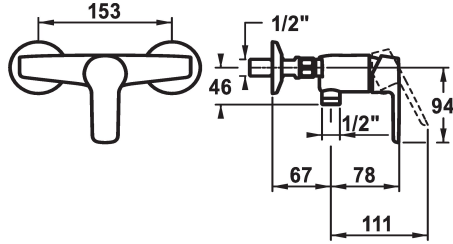

KWC MONTA Mitigeur à levier - Douche

Modell-Linie: MONTA | 21.412.310.000
Douches | Douches manuelles

KWC-No.

124528
chromeline, AD 153, avec douchette et flexible

124525
chromeline, AD 153, sans douchette et flexible

124526
chromeline, AD 153, sans raccords, sans douchette et flexible

* Mitigeur à levier
* Anti-refoulement intégré
* KWC cartouche M 35 H

- avec technique à disques céramique
- réglage de débit et de température continu
* Raccords avec pointeaux d'arrêt 1/2" x 1/2" L 40

Données techniques

Sortie de douchette: Débit
garniture de douche
Commande
Code couleur
Type d'installation
Type de robinet
Dimension de la hauteur
Sortie de douchette: Groupe de bruit pour la robinetterie
Label énergétique
Connection mesure
Matière

16 l/min (3bar)
sans douchette, flexible
commande frontale
chromeline
Montage mural
Hebelmischer
63
II
C
153
Laiton

Pièces de rechange

KWC MONTA

Mitigeur à levier - Douche

Modell-Linie: MONTA | 21.412.310.000
Douches | Douches manuelles