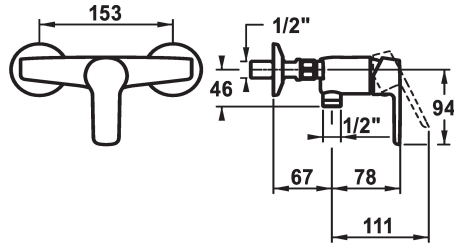

KWC MONTA Hebelmischer - Dusche

Modell-Linie: MONTA | 21.412.310.000
Duscharmaturen | Konventionelle Dusche

KWC-Nr.

124528
chromeline, AD 153, mit Brause und Schlauch

124525
chromeline, AD 153, ohne Brause und Schlauch

124526
chromeline, AD 153, ohne Wandanschlüsse, ohne Brause und Schlauch

* Hebelmischer
* Eigensicher gegen Rückfließen
* KWC Steuerpatrone M 35 H

- mit Keramikscheibentechnik
- Auslaufmenge und Temperatur stufenlos einstellbar
* Wandanschlüsse 1/2" x 1/2", absperbar L 40

Technische Daten

Brausenabgang: Auslaufmenge

16 l/min (3bar)

Brausegarnitur

ohne Brause, Schlauch

Bedienung

frontbedient

Farbcode

chromeline

Installationsart

Wandmontage

Armaturtyp

Hebelmischer

Mass Höhe

63

Brausenabgang: Armaturengeräuschgruppe