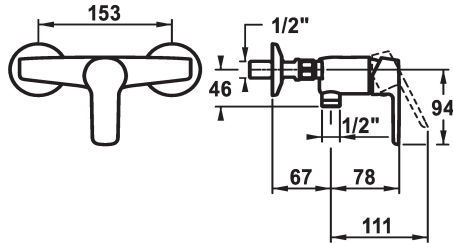

KWC MONTA Hebelmischer - Dusche

Modell-Linie: MONTA | 21.412.310.000
Duscharmaturen | Konventionelle Dusche

KWC-Nr.

124528
chromeline, AD 153, mit Brause und Schlauch

124525
chromeline, AD 153, ohne Brause und Schlauch

124526
chromeline, AD 153, ohne Wandanschlüsse, ohne Brause und Schlauch

* Hebelmischer
* Eigensicher gegen Rückfließen
* KWC Steuerpatrone M 35 H

- mit Keramikscheibentechnik
- Auslaufmenge und Temperatur stufenlos einstellbar
* Wandanschlüsse 1/2" x 1/2", absperbar L 40

Technische Daten

Brausenabgang: Auslaufmenge

16 l/min (3bar)

Brausegarnitur

ohne Brause, Schlauch

Bedienung

frontbedient

Farbcode

chromeline

Installationsart

Wandmontage

Armaturtyp

Hebelmischer

Mass Höhe

63

Brausenabgang: Armaturengeräuschgruppe