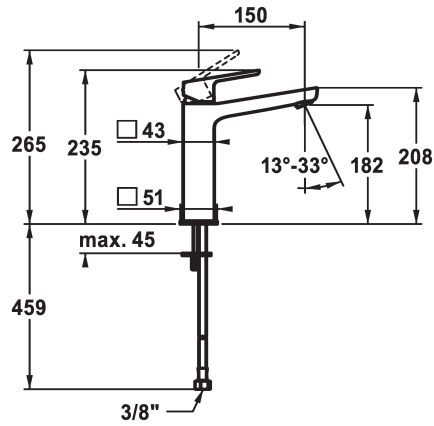

### KWC-No.

**124523**

chromeline, A 150, flexible connection hoses, without pop-up valve

- \* Eengreepsmengkraan
- \* Voor opzetbak
- \* EcoProtect - waterbesparende inrichting
- \* Vaste uitloop
- Neoperl® Perlator® SSR, zwenkstraalregelaar
- \* OptimalSpace - Royale was- en werkomgeving
- \* KWC patroon M 35 OP

- met keramische-schijventechniek
- debiet en temperatuur traploos instelbaar
- temperatuurbegrenzing
- \* Flexibele aansluitlangen ¾"
- \* Bevestiging met tapeind 2x M6 x 1
- \* Tafelboring ø35 mm

Faucet\_typ

Hoogteafmeting

G\_Acoustic group

Projection\_A

EnergyLabelCH

Afmetingen wateruitlaat

Materiaal

5 l/min (3 bar)

zonder aftapkraan

flexibele aansluitlangen

vast

bovenbediening

chromeline

staande montage

Hebelmischer

235