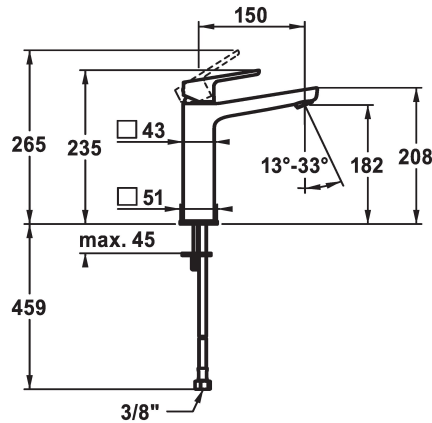

KWC MONTA

Miscelatore a leva - Lavabo

Modell-Linie: MONTA | 12.411.093.000FL

Rubinetterie per bagni | Rubinetterie monocomando

KWC-No.

124523

chromeline, A 150, tubi flessibili di collegamento, senza piletta

- * Miscelatore a leva
- * Per lavabo sopraiano
- * EcoProtect - risparmio idrico
- * Bocca fissa
- Neoperl® Perlator® SSR, rompigetto orientabile
- * OptimalSpace - ampia zona di lavoro e di lavaggio
- * KWC cartuccia M 35 OP

- con tecnica a dischi in ceramica
- regolazione continua della portata e della temperatura
- limitazione della temperatura
- * Tubi flessibili di collegamento da 3/8"
- * Fissaggio tramite vite passante 2x M6 x 1
- * Foratura ø35 mm

5 l/min (3 bar)
senza piletta
tubi di collegamento flessibili
Fissato
azionamento superiore
chromeline
montaggio fisso
Hebelmischer
235
I
A150
A
182
Ottone

Pezzi di ricambio

KWC MONTA

Miscelatore a leva - Lavabo