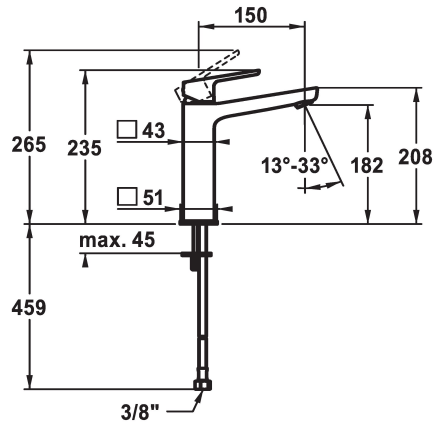

KWC MONTA

Miscelatore a leva - Lavabo

Modell-Linie: MONTA | 12.411.093.000FL

Rubinetterie per bagni | Rubinetterie monocomando

KWC-No.

124523

chromeline, A 150, tubi flessibili di collegamento, senza piletta

- * Miscelatore a leva
- * Per lavabo sopraiano
- * EcoProtect - risparmio idrico
- * Bocca fissa
- Neoperl® Perlator® SSR, rompigetto orientabile
- * OptimalSpace - ampia zona di lavoro e di lavaggio
- * KWC cartuccia M 35 OP

- con tecnica a dischi in ceramica
- regolazione continua della portata e della temperatura
- limitazione della temperatura
- * Tubi flessibili di collegamento da 3/8"
- * Fissaggio tramite vite passante 2x M6 x 1
- * Foratura ø35 mm

Dati tecnici

Portata	5 l/min (3 bar)
piletta	senza piletta
Raccordo	tubi di collegamento flessibili
bocca	Fissato
Operazione	azionamento superiore
Codice colore	chromeline
Tipo di installazione	montaggio fisso
Tipo di rubinetto	Hebelmischer
Dimensioni in altezza	235
Classe di rumorosità	I
Proiezione A	A150
Etichetta energetica	A
Dimensioni uscita acqua	182
Materiale	Ottone
teamNumber	725406.502
sanitasTroeschNumber	6113 160.502