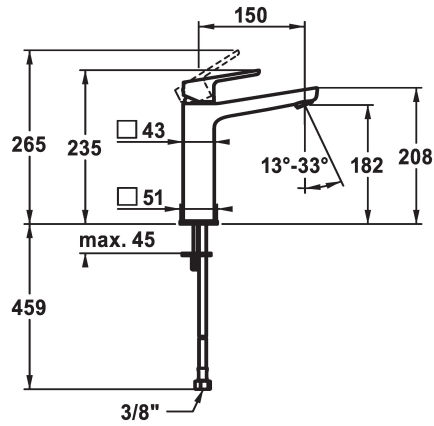

KWC MONTA

Mitigeur à levier - Lavabo

Modell-Linie: MONTA | 12.411.093.000FL
Robinetteries | Robinets à monocommande

KWC-No.

124523

chromeline, A 150, raccords flexibles, sans vidage

- * Mitigeur à levier
- * Pour lavabo à poser
- * EcoProtect - économiseur d'eau
- * Bec fixe
- Neoperl® Perlator® SSR, régulateur de jet orientable
- * OptimalSpace - un espace de lavage ou de travail généreux
- * KWC cartouche M 35 OP

- avec technique à disques céramique
- réglage de débit et de température continu
- limitation de température
- * Raccords flexibles 3/8"
- * Fixation par tige filetée 2x M6 x 1
- Perçage utile ø35 mm

Données techniques

| |
|--------------------------------------|
| Débit |
| vidage |
| Raccord |
| goulot |
| Commande |
| Code couleur |
| Type d'installation |
| Type de robinet |
| Dimension de la hauteur |
| Groupe de bruit pour la robinetterie |
| Projection A |
| Label énergétique |
| Dimension de la sortie d'eau |
| Matière |

| |
|----------------------------------|
| 5 l/min (3 bar) |
| sans vidage |
| tuyaux de raccordement flexibles |
| Fixe |
| commande par le haut |
| chromeline |
| montage vertical |
| Hebelmischer |
| 235 |
| l |
| A150 |
| A |
| 182 |
| Laiton |