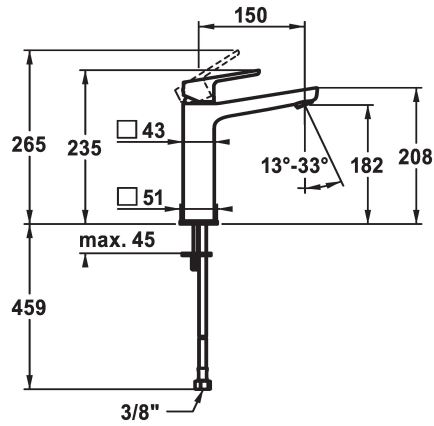

KWC MONTA

Mitigeur à levier - Lavabo

Modell-Linie: MONTA | 12.411.093.000FL
Robinetteries | Robinets à monocommande

KWC-No.

124523

chromeline, A 150, raccords flexibles, sans vidage

- * Mitigeur à levier
- * Pour lavabo à poser
- * EcoProtect - économiseur d'eau
- * Bec fixe
- Neoperl® Perlator® SSR, régulateur de jet orientable
- * OptimalSpace - un espace de lavage ou de travail généreux
- * KWC cartouche M 35 OP

- avec technique à disques céramique
- réglage de débit et de température continu
- limitation de température
- * Raccords flexibles 3/8"
- * Fixation par tige filetée 2x M6 x 1
- Perçage utile ø35 mm

Données techniques

Débit	5 l/min (3 bar)
vidage	sans vidage
Raccord	tuyaux de raccordement flexibles
goulot	Fixe
Commande	commande par le haut
Code couleur	chromeline
Type d'installation	montage vertical
Type de robinet	Hebelmischer
Dimension de la hauteur	235
Groupe de bruit pour la robinetterie	I
Projection A	A150
Label énergétique	A
Dimension de la sortie d'eau	182
Matière	Laiton
teamNumber	725406.502
sanitasTroeschNumber	6113 160.502

Pièces de rechange

KWC MONTA

Mitigeur à levier - Lavabo

Modell-Linie: MONTA | 12.411.093.000FL
Robinetteries | Robinets à monocommande

Cartouche M 35 OP

538331
Z.537.710
